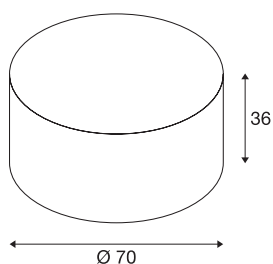

FENDA

abat-jour, intérieur, rond, Ø 70 cm, blanc

Abat-jour FENDA avec diamètre 700 mm et hauteur 350 mm, coloris blanc.

INFORMATIONS TECHNIQUES

Réf. :	1000579
Hauteur	36 cm
Diamètre	70 cm
Poids net	1.599 kg
Poids brut	4.357 kg
Code IP	IP 20
Montage	Mobile
Coloris	blanc
Page du BIG WHITE	277

Accessoires

1000957	FENDA , diffuseur, pour abat-jour Ø 70 cm, intérieur, acrylique
---------	---