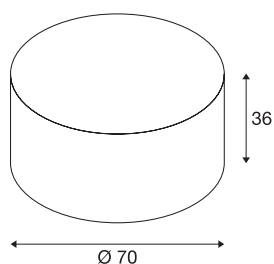

FENDA

abat-jour, intérieur, rond, Ø 70 cm, noir/cuivre

Abat-jour FENDA avec diamètre 700 mm et hauteur 350 mm, coloris noir/cuivre.

INFORMATIONS TECHNIQUES

Réf. :	1000580
Hauteur	36 cm
Diamètre	70 cm
Poids net	1.59 kg
Poids brut	4.38 kg
Code IP	IP 20
Montage	Mobile
Coloris	cuivre
Page du BIG WHITE	277

Accessoires

1000957	FENDA , diffuseur, pour abat-jour Ø 70 cm, intérieur, acrylique
---------	---