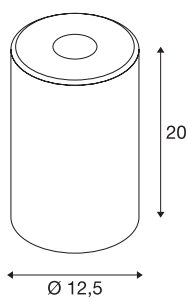

FENDA

abat-jour intérieur, rond, Ø 12,5 cm, verre fumé, 40W max, en verre

Cylindre en verre FENDA, diamètre 12,5 cm et hauteur 20 cm, aspect verre fumé.

INFORMATIONS TECHNIQUES

Réf. :	1000773
Hauteur	20 cm
Diamètre	12.5 cm
Poids net	0.399 kg
Poids brut	0.613 kg
Code IP	IP 20
Montage	Mobile
Coloris	brun
Page du BIG WHITE	154