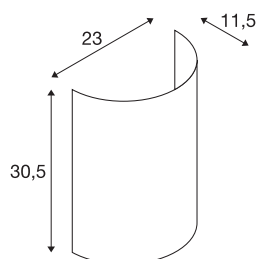

FENDA

abat jour demi-cercle, intérieur, noir/cuivre

Abat-jour FENDA aux coloris modernes pour l'applique FENDA Base 1001272

INFORMATIONS TECHNIQUES

Réf. :	1001274
Largeur	23 cm
Hauteur	30.5 cm
Profondeur	11.5 cm
Poids net	0.228 kg
Poids brut	0.517 kg
Code IP	IP 20
Montage	En saillie
Détails de montage	Applique avec accessoires
Coloris	cuivre
Page du BIG WHITE	218