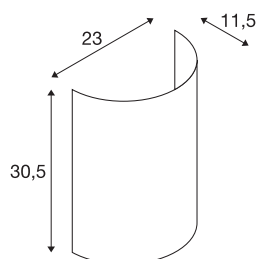

FENDA

abat jour demi-cercle, intérieur, beige

Abat-jour FENDA aux coloris modernes pour l'applique FENDA Base 1001272

INFORMATIONS TECHNIQUES

Réf. :	1001276
Largeur	23 cm
Hauteur	30.5 cm
Profondeur	11.5 cm
Poids net	0.246 kg
Poids brut	0.55 kg
Code IP	IP 20
Montage	En saillie
Détails de montage	Applique avec accessoires
Coloris	beige
Page du BIG WHITE	218