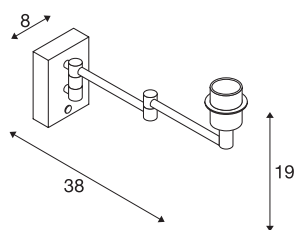

## FENDA

applique intérieure, base, noir, E27, 40W max, sans abat-jour

L'applique FENDA Base avec bras articulé, issue du système Mix & Match FENDA, permet une combinaison simple avec les abat-jours FENDA, adaptée à l'ambiance ou avec des accents colorés dans les couleurs tendances du moment. La douille E27 intégrée au luminaire permet de l'utiliser avec des sources LED ou basse consommation. L'applique FENDA Base peut être raccordée directement à la tension 230V.

## INFORMATIONS TECHNIQUES

Réf. :	1001450
Douille	E27
Nombre de douilles	1
Tension nominale primaire	220-240V ~50/60Hz mA/V
Plage d'inclinaison	180 °
Longueur	38 cm
Largeur	8 cm
Hauteur	19 cm
Poids net	0.618 kg
Poids brut	0.947 kg
Code IP	IP 20
Classe de protection	I
Montage	En saillie
Détails de montage	Applique
Puissance en watts	40 W
Coloris	noir
Page du BIG WHITE	219

## Source Préconisée

1005303	A60 E27 , ampoule LED, transparent, 7,5 W, 2700 - K, IRC90, 320°
1005304	A60 E27 , ampoule LED, dépoli, 7,5 W, 2700 K, IRC90, 320°