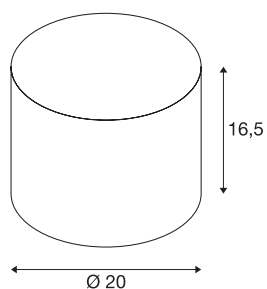

FENDA

abat-jour, intérieur, blanc

Abat-jour FENDA avec diamètre 165 mm et hauteur 200 mm, coloris blanc.

INFORMATIONS TECHNIQUES

Réf. :	1001453
Hauteur	16.5 cm
Diamètre	20 cm
Poids net	0.205 kg
Poids brut	0.403 kg
Code IP	IP 20
Coloris	blanc
Page du BIG WHITE	218