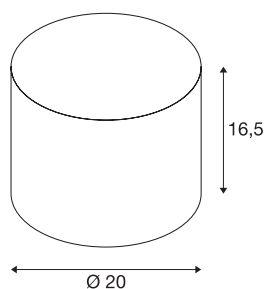

## FENDA

abat-jour, intérieur, beige

Abat-jour FENDA avec diamètre 165 mm et hauteur 200 mm, coloris beige.

### INFORMATIONS TECHNIQUES

Réf. :	1001454
Hauteur	16.5 cm
Diamètre	20 cm
Poids net	0.19 kg
Poids brut	0.396 kg
Code IP	IP 20
Coloris	beige
Page du BIG WHITE	218