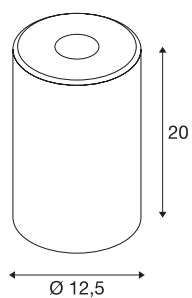

## FENDA

abat-jour intérieur, rond, Ø 12,5 cm, transparent, 40W max, en verre

Cylindre en verre FENDA avec diamètre 12,5 cm et hauteur 20 cm, coloris blanc.

## INFORMATIONS TECHNIQUES

Réf. :	1002217
Hauteur	20 cm
Diamètre	12.5 cm
Poids net	0.402 kg
Poids brut	0.621 kg
Code IP	IP 20
Montage	Mobile
Coloris	blanc
Page du BIG WHITE	154