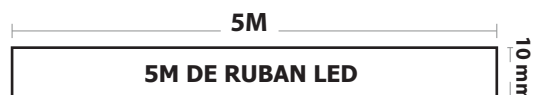

Puissance globale : 45W

Température couleur : 6000K

Flux sortant : 960 lm/m

Longueur : Boucle maximum 5 m

Sectionnable tous les 5 cm

Largeur : 10 mm

Epaisseur : 1,2 mm

Emballage : Pochette

EAN : 3701124432391

Dimensions

Paramètres

Index Rendu Couleur (IRC) : > 80

Lumens/Watt : ≈106.6 lm/W/m

*Classification énergétique : E

Tension entrée : 12V DC

Température de travail : -20°C- +40°C