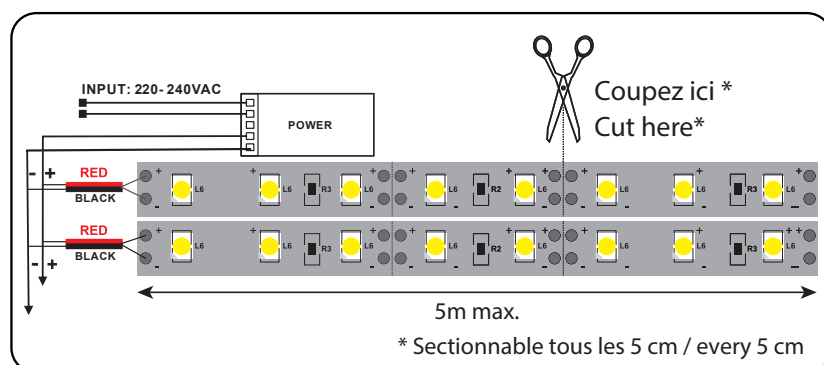

Connexion

Accessoires non fournis

Bandeau connect départ 1+1 câble 10 mm : Réf.75231

Mini contrôleur bandeau monochrome 12/24V

dimnable + Télécommande RF : Réf.7657

*nouveau classement énergétique conforme à la réglementation en vigueur depuis le 01/09/2021

Les produits présentés dans les documents, offres commerciales, catalogues ou fiches techniques sont soumis à modification sans préavis.
Les caractéristiques ne deviennent contractuelles qu'après accord écrit de la direction de MIIDEX LIGHTING.