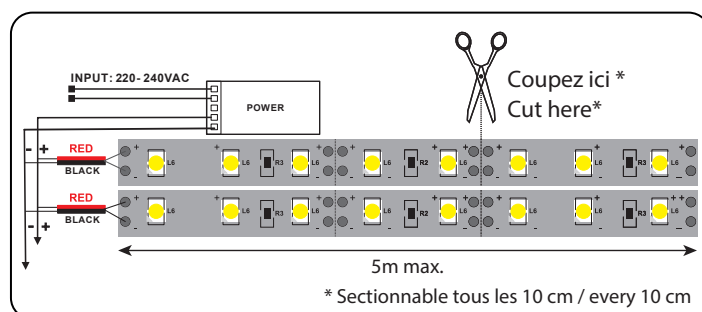

Connexion

Accessoires non fournis

Câble connecteur départ 1+1 10 mm : Réf.75231

Mini contrôleur bandeau monochrome 12/24V

dimmable + Télécommande RF : Réf.7657

*nouveau classement énergétique conforme à la réglementation en vigueur depuis le 01/09/2021

Les produits présentés dans les documents, offres commerciales, catalogues ou fiches techniques sont soumis à modification sans préavis.
Les caractéristiques ne deviennent contractuelles qu'après accord écrit de la direction de MIIDEX LIGHTING.