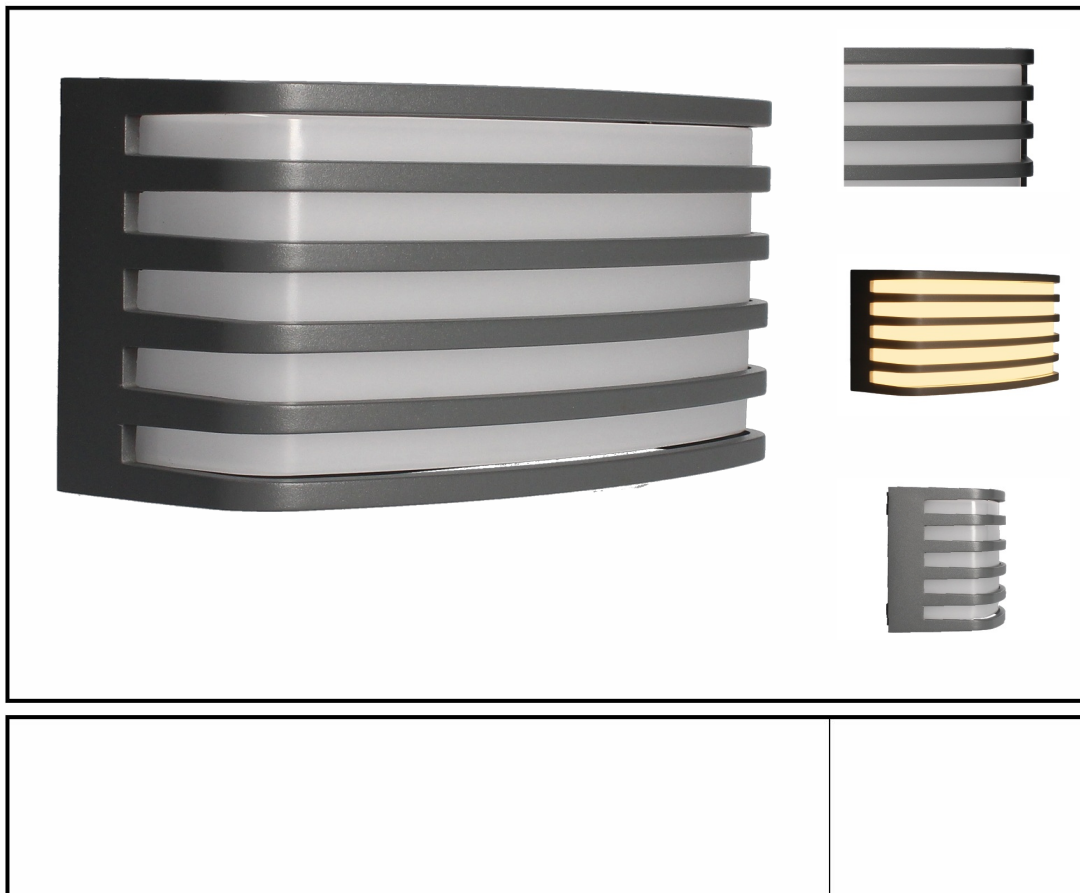

FR: Applique Verone
 EN: Wall lamp Verone
 DE: Wandleuchte Verone
 IT: Lampa Parete Verone
 ES: Lampara de Pared Verone
 PL: Swiatlo Scienne Verone

	30000h
SMD 2835	120°
3000K	CRI > 80
IP54	
220/240V	
ALU	CE

				CRI	
3297021171681	15W	600lm	3000K	> 80	20x9x10 cm