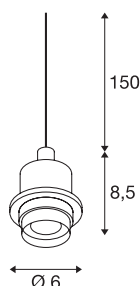

FENDA

suspension intérieure, noir, E27, 60W max, câble nu sans patère de 1,5m

Le câble de suspension FENDA avec extrémité dénudée, issu de notre système de suspension MIX & MATCH permet une création personnalisée avec les abat-jours FENDA. La douille E27 intégrée au luminaire permet de l'utiliser avec des sources LED et basse consommation.

INFORMATIONS TECHNIQUES

Réf. :	132660
Douille	E27
Nombre de douilles	1
Tension nominale primaire	220-240V ~50/60Hz mA/V
Longueur du câble de suspension	150 cm
Hauteur	8.5 cm
Diamètre	6 cm
Poids net	0.205 kg
Poids brut	0.247 kg
Code IP	IP 20
Classe de protection	II
Montage	En saillie
Détails de montage	Profilé pour suspension
Puissance en watts	60 W
Coloris	noir
Page du BIG WHITE	154