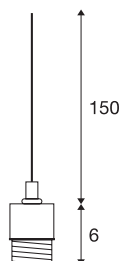

FENDA

suspension intérieure, blanc, E27, 60W max, câble nu sans patère de 1,5m

Le câble de suspension FENDA avec extrémité dénudée, issu de notre système de suspension MIX & MATCH permet une création personnalisée avec les abat-jours FENDA. La douille E27 intégrée au luminaire permet de l'utiliser avec des sources LED et basse consommation.

INFORMATIONS TECHNIQUES

Réf. :	132661
Douille	E27
Nombre de douilles	1
Tension nominale primaire	220-240V ~50/60Hz mA/V
Longueur du câble de suspension	150 cm
Hauteur	8.5 cm
Diamètre	6 cm
Poids net	0.206 kg
Poids brut	0.246 kg
Code IP	IP 20
Classe de protection	II
Montage	En saillie
Détails de montage	Profilé pour suspension
Puissance en watts	60 W
Coloris	blanc
Page du BIG WHITE	154