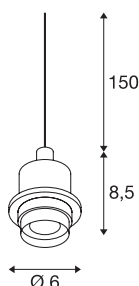

## FENDA

suspension intérieure, chrome, E27, 60W max, câble nu sans patère de 1,5m

Le câble de suspension FENDA avec extrémité dénudée, issu de notre système de suspension MIX & MATCH permet une création personnalisée avec les abat-jours FENDA. La douille E27 intégrée au luminaire permet de l'utiliser avec des sources LED et basse consommation.

## INFORMATIONS TECHNIQUES

Réf. :	132662
Douille	E27
Nombre de douilles	1
Tension nominale primaire	220-240V ~50/60Hz mA/V
Longueur du câble de suspension	150 cm
Hauteur	8.5 cm
Diamètre	6 cm
Poids net	0.195 kg
Poids brut	0.236 kg
Code IP	IP 20
Classe de protection	II
Montage	En saillie
Détails de montage	Profilé pour suspension
Puissance en watts	60 W
Coloris	chrome
Page du BIG WHITE	154

## Source Préconisée

1005301	A60 E27 , ampoule LED, blanc, 9 W, 2700 K, IRC90, 220°
1005303	A60 E27 , ampoule LED, transparent, 7,5 W, 2700 - K, IRC90, 320°
1005304	A60 E27 , ampoule LED, dépoli, 7,5 W, 2700 K, IRC90, 320°
1005317	A60 E27 tunable smart , ampoule LED, blanc, 9 W, 2700 6500 K, IRC90, 230°