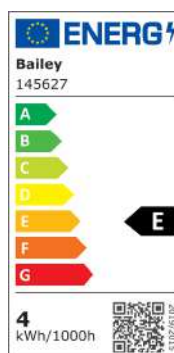

LED Spot PAR16 WarmDim GU10 3.6W (50W) 345lm 827-818 36D

Numéro d'article 145627

BAI LED Spot PAR16 WarmDim GU10 3.6W (50W) 345lm 2700K-1800K 36° CRI80-89 50x54mm Dim to Warm Lampe LED

Cette LED GU10 Warm Dimming est plus qu'un simple remplacement pour les lampes halogènes 50W. Elle vous permet de définir l'ambiance en atténuant progressivement la sortie de lumière et à la fois la température de couleur. Offre une solution dimmable facile de 2700K à 1800K. Plage de température ambiante: -20°C à +40°C.

[Cliquez ici pour les spécifications EPREL](#)

Attributs de Classification Générale

Groupe ETIM	Lampes
Classe ETIM	Lampe LED
Code produit	145627
Marque	Bailey
Nom série de produits	BaiSpot LED MV
Type de produit	GU10 WarmDim

Cohérence des couleurs (McAdam-Ellipse)	SDCM6
angle de rayonnement [°]	36 - 36
couleur du boîtier	incolore
température de couleur [K]	1800 - 2700
couleur	blanc
socle	GU10
couleur de la lumière selon EN 12464-1	chaud <3 300 K
finition verre/couvercle	opale
Lampe à filament	Non
forme de la lampe	réflecteur
indice de rendu des couleurs CRI	80-89
intensité lumineuse [cd]	600
efficacité lumineuse [lm/W]	95
flux lumineux [lm]	345 - 345
type de tension	CA
puissance de la lampe [W]	3.6 - 3.6
facteur de puissance cos phi	0.5
courant nominal [mA]	23 - 23
tension nominale [V]	220 - 240