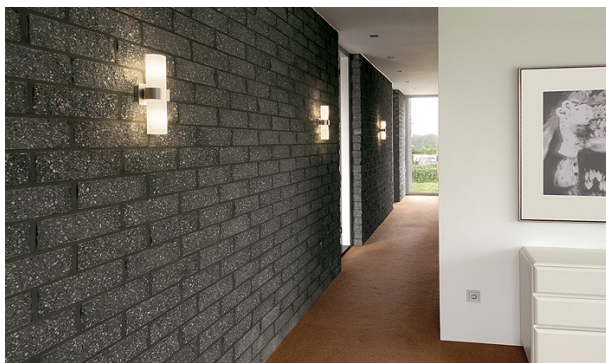

DENA 2, applique, alu brossé, verre partiel. satiné, 2x E14, max. 2x40W

BIG WHITE 2014 page 152

Référence : 147529

Coloris : aluminium brossé

Matière :	aluminium / verre
Douille :	E14
Sources :	E14 230V max. 40W
Source fournie avec le produit :	non
Longueur / largeur :	/ 8 cm
Hauteur / Profondeur :	30 cm / 10 cm
Puissance max. :	80 W
Application :	Appliques intérieures
Remarque :	Eco énergie jusqu'à (Ø / L) : 5 / 9,6 cm

Prix indicatif public HT	129.90 euros
--------------------------	--------------

SOURCE À UTILISER

508630 : Mini-Lynx, 11W, 2700K, E14

VARIANTES

147519 : DENA 1, applique, alu brossé, verre partiel. satiné, E14, max. 40W