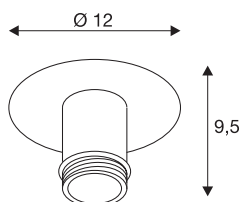

INFORMATIONS TECHNIQUES

Réf. :	155550
Douille	E27
Nombre de douilles	1
Tension nominale primaire	220-240V ~50/60Hz mA/V
Hauteur	10 cm
Diamètre	12 cm
Poids net	0.355 kg
Poids brut	0.484 kg
Code IP	IP 20
Classe de protection	I
Montage	En saillie
Détails de montage	Plafond
Puissance en watts	60 W
Coloris	noir
Page du BIG WHITE	276