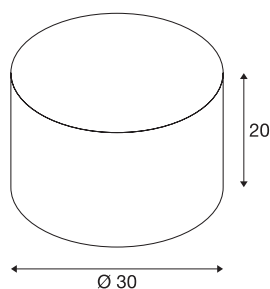

FENDA

abat-jour, intérieur, rond, Ø 30 cm, blanc

Diffuseur en textile élégant pour le système FENDA MIX & MATCH avec un diamètre de 30 cm.

INFORMATIONS TECHNIQUES

Réf. :	155582
Hauteur	20 cm
Diamètre	30 cm
Poids net	0.3 kg
Poids brut	0.802 kg
Code IP	IP 20
Coloris	blanc
Page du BIG WHITE	277

Accessoires

155570	FENDA , diffuseur, pour abat-jour Ø 30 cm, intérieur, acrylique
--------	---