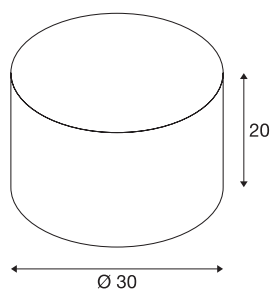

## FENDA

abat-jour, intérieur, rond, Ø 30 cm, beige

Diffuseur en textile élégant pour le système FENDA MIX & MATCH avec un diamètre de 30 cm.

## INFORMATIONS TECHNIQUES

Réf. :	155583
Hauteur	20 cm
Diamètre	30 cm
Poids net	0.368 kg
Poids brut	0.758 kg
Code IP	IP 20
Coloris	beige
Page du BIG WHITE	277