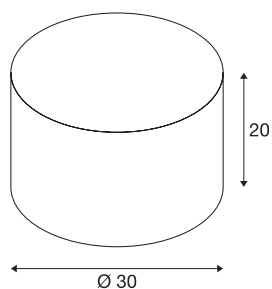

FENDA

abat-jour, intérieur, rond, Ø 30 cm, noir/cuivre

L'abat-jour FENDA avec nouveaux coloris tendances, issu de notre système MIX & MATCH, permet une création personnalisée avec les abat-jours FENDA.

INFORMATIONS TECHNIQUES

Réf. :	155592
Hauteur	20 cm
Diamètre	30 cm
Poids net	0.354 kg
Poids brut	0.744 kg
Code IP	IP 20
Coloris	cuivre
Page du BIG WHITE	277