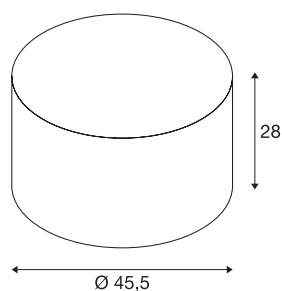

FENDA

abat-jour, intérieur, rond, Ø 45 cm, blanc

Abat-jour FENDA avec diamètre 455 mm et hauteur 280 mm, coloris blanc.

INFORMATIONS TECHNIQUES

Réf. :	156111
Hauteur	28 cm
Diamètre	45.5 cm
Poids net	0.645 kg
Poids brut	1.868 kg
Code IP	IP 20
Coloris	blanc
Page du BIG WHITE	277

Accessoires

156100	FENDA , diffuseur, pour abat-jour Ø 45 cm, intérieur, acrylique
--------	---