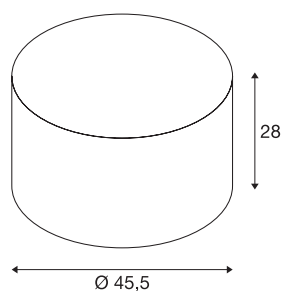

## FENDA

abat-jour, intérieur, rond, Ø 45 cm, noir/cuivre

Abat-jour FENDA avec diamètre 455 mm et hauteur 280 mm, coloris noir/cuivre.

## INFORMATIONS TECHNIQUES

Réf. :	156122
Hauteur	28 cm
Diamètre	45.5 cm
Poids net	0.592 kg
Poids brut	1.802 kg
Code IP	IP 20
Coloris	cuivre
Page du BIG WHITE	277