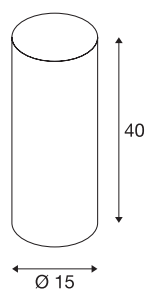

FENDA

abat-jour, intérieur, rond, Ø 15 cm, blanc

Abat-jour FENDA avec diamètre 150 mm et hauteur 400 mm, coloris blanc.

INFORMATIONS TECHNIQUES

Réf. :	156141
Hauteur	40 cm
Diamètre	15 cm
Poids net	0.181 kg
Poids brut	0.467 kg
Code IP	IP 20
Coloris	blanc
Page du BIG WHITE	155