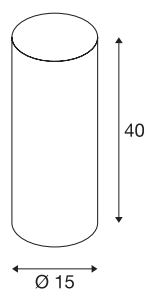

FENDA

abat-jour, intérieur, rond, Ø 15 cm, beige

Abat-jour FENDA avec diamètre 150 mm et hauteur 400 mm, coloris beige.

INFORMATIONS TECHNIQUES

Réf. :	156143
Hauteur	40 cm
Diamètre	15 cm
Poids net	0.236 kg
Poids brut	0.515 kg
Code IP	IP 20
Coloris	beige
Page du BIG WHITE	155