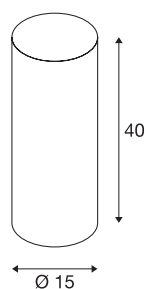

FENDA

abat-jour, intérieur, rond, Ø 15 cm, noir/cuivre

Abat-jour FENDA avec diamètre 150 mm et hauteur 400 mm, coloris noir/cuivre.

INFORMATIONS TECHNIQUES

Réf. :	156152
Hauteur	40 cm
Diamètre	15 cm
Poids net	0.218 kg
Poids brut	0.495 kg
Code IP	IP 20
Coloris	cuivre
Page du BIG WHITE	155