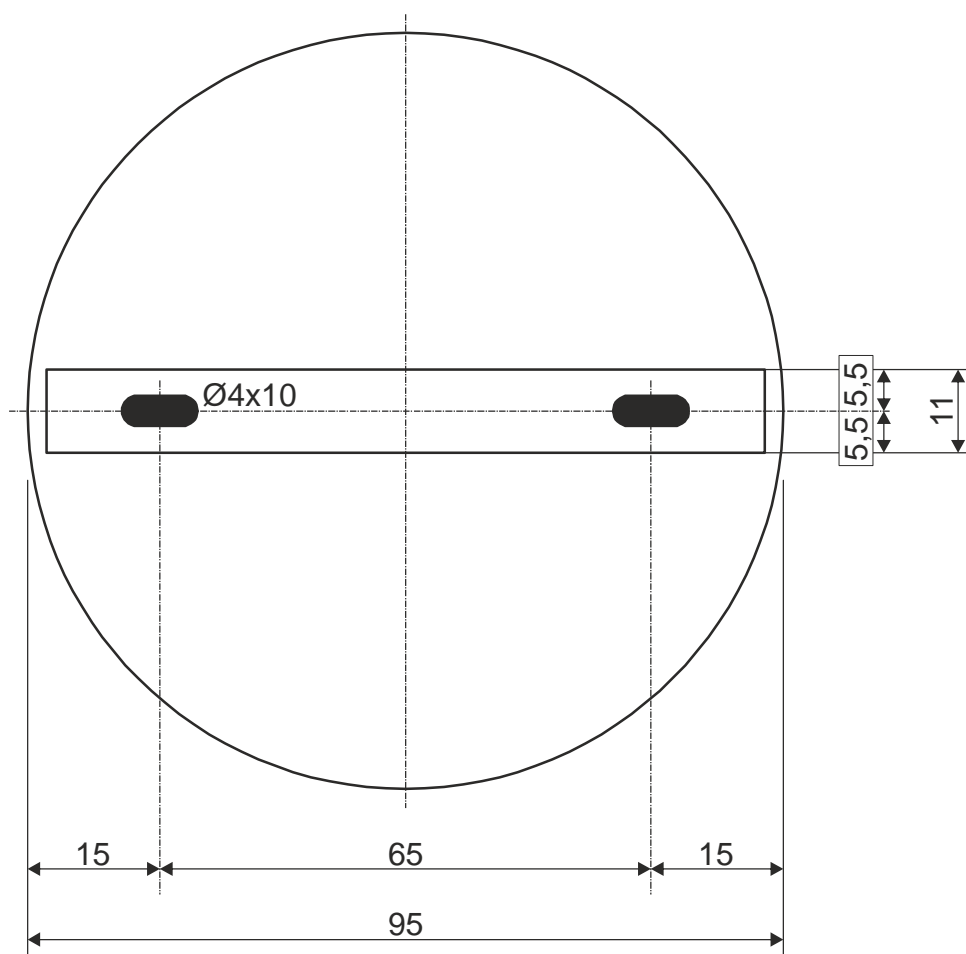

Art.-Nr. 165350 / 51 / 56 / 57 / 58 / 59

Maße / Dimensions mm  
 Nicht maßstabgetreu  
 Not in scale

23.08.2016 © by SLV GmbH

Technische Änderungen vorbehalten. Technical Details are subject to change. Les détails techniques sont sujet à des changements. Nos reservamos el derecho a modificaciones técnicas. Modifiche tecniche riservate. Behoudens technische wijzigingen. Ret til tekniske ændringer forbeholdes. Zmiany techniczne zastrzeżone. Сохраняется право на внесение технических изменений. Tekniska ändringar kan förekomma. Teknik değışiklik yapma hakkı saklıdır. A technikai részletek termékenként változhatnak.