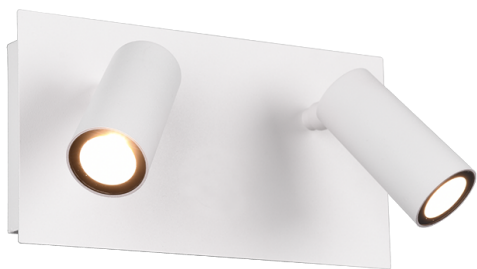

Applique

TUNGA – 222960231

incl. 2x COB LED, 4W · 2x 420lm, 3000K

- **Montage au mur**
- **IP54**
- **Non variable**

Vesion du matériau

Fonte d'aluminium · Blanc mat

Dimensions produit

Largeur: 23cm
Hauteur: 12cm
Poids: 0,82kg

Support et téléchargement Links

[Mode d'emploi](#)

[Dessin](#)

[Consignes de sécurité](#)

[Déclaration de garantie](#)

Données techniques

Ampoules: COB – LED (intégré)
Watt: 4W
Lumen: 2x 420lm
Kelvin: 3000K
Indice de rendu des couleurs (CRI): > 80 CRI
Durée de vie: 25000H
Cycles de commutation: 15000x ON/OFF