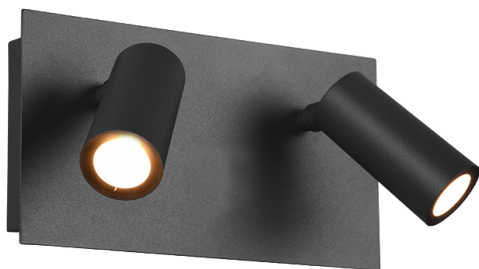

Applique

TUNGA – 222960242

incl. 2x COB LED, 4W · 2x 420lm, 3000K

- **Montage au mur**
- **IP54**
- **Non variable**

Vesion du matériau

Fonte d'aluminium · Antracite

Dimensions produit

Largeur: 23cm
Hauteur: 12cm
Poids: 0,82kg

Support et téléchargement Links

[Mode d'emploi](#)

[Dessin](#)

[Consignes de sécurité](#)

[Déclaration de garantie](#)

Données techniques

Ampoules: COB – LED (intégré)
Watt: 4W
Lumen: 2x 420lm
Kelvin: 3000K
Indice de rendu des couleurs (CRI): > 80 CRI
Durée de vie: 25000H
Cycles de commutation: 15000x ON/OFF