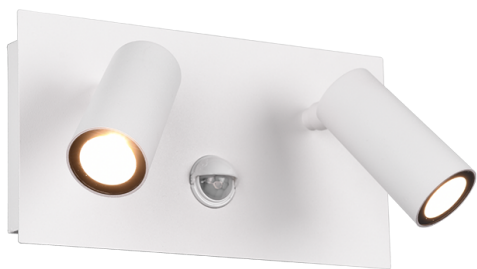

Applique

TUNGA – 222969231

incl. 2x COB LED, 4W · 2x 420lm, 3000K

- **Détecteur de mouvement**
- **Montage au mur**
- **IP54**
- **Non variable**

Vesion du matériau

Fonte d'aluminium · Blanc mat

Dimensions produit

Largeur: 23cm
Hauteur: 12cm
Poids: 0,86kg

Données techniques

Ampoules: COB – LED (intégré)
Watt: 4W
Lumen: 2x 420lm
Kelvin: 3000K
Indice de rendu des couleurs (CRI): > 80 CRI
Durée de vie: 25000H
Cycles de commutation: 15000x ON/OFF