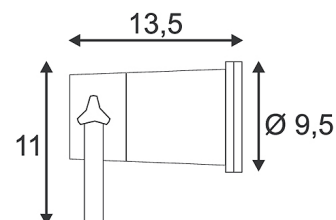

En stock à ce jour
Habituellement livré sous 4 à 6 jours ouvrés.

850°

230~

IP 65

Notes

5/06/2017

LUMINAIRES CONTEMPORAINS

pour Résidentiel / Hôtellerie-Restauration / Commerces / Tertiaire / Extérieur

www.slv.fr

ZAC du Martelet - Bât.B - 88, rue Henri Dépagneux - 69400 LIMAS - France - Tél +33 (0)4 74 02 71 20 - Fax +33 (0)4 74 02 71 29 - E-mail : info@slv.fr