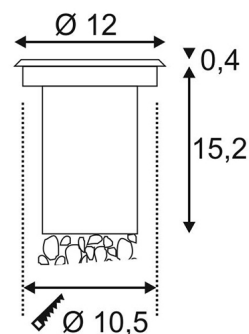

SOLASTO 120 rond, encastré de sol ext., Inox 304, GU10 6W

BIG WHITE - page 699

Référence : 227680

Coloris : inox

Matière :	inox 304/verre
Douille :	GU10
Sources :	GU10 LED 6W 57 mm max.
Source fournie avec le produit :	non
Hauteur / Profondeur :	13.6 cm /
Diamètre :	12 cm
Puissance max. :	6 W
Application :	Encastrés sol extérieur 230V Collerette (Ø/H) : 12/4 cm Pot d'encastrement intégré Possibilité de marcher dessus. Ne pas rouler dessus.
Remarque :	

SOURCE À UTILISER

551252 : Lampe LED GU10, 4W, SMD LED, 2700K, 40°, non variable

VARIANTES

227684 : SOLASTO 120 carré, encastré de sol ext., Inox 304, GU10 6W IP67

En stock à ce jour
Habituellement livré sous 4 à 6 jours ouvrés.

850°

230~

IP 67

10.5 cm

15.2 cm

0.610 kg

Notes

5/06/2017