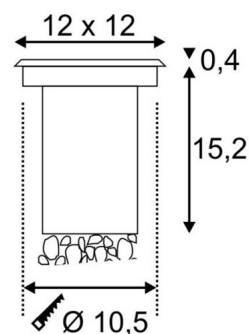

SOLASTO 120 carré, encastré de sol ext., Inox 304, GU10 6W IP67

BIG WHITE - page 699

Référence : 227684

Coloris : inox

Matière :	inox 304/verre
Douille :	GU10
Sources :	GU10 LED 6W 57 mm max.
Source fournie avec le produit :	non
Longueur / largeur :	12 cm / 12 cm
Hauteur / Profondeur :	13.6 cm /
Puissance max. :	6 W
Application :	Encastrés sol extérieur 230V Collerette (L//H) : 12/12/4 cm Pot d'encastrement intégré Possibilité de marcher dessus. Ne pas rouler dessus.
Remarque :	

SOURCE À UTILISER

551252 : Lampe LED GU10, 4W, SMD LED, 2700K, 40°, non variable

VARIANTES

227680 : SOLASTO 120 rond, encastré de sol ext., Inox 304, GU10 6W

En stock à ce jour
Habituellement livré sous 4 à 6 jours ouvrés.

850°

230~

IP 67

10.5 cm

15.2 cm

0.610 kg

Notes

5/06/2017