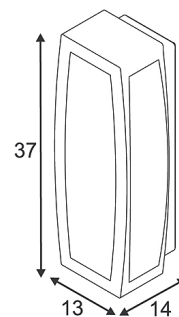

VARIANTES

230045 : MERIDIAN BOX applique, anthracite, E27, max. 25W

230084 : MERIDIAN BOX applique, gris argent, E27, max.25W, détect. de mouvement

230085 : MERIDIAN BOX applique, anthracite, E27, max.25W, détect. de mouvement