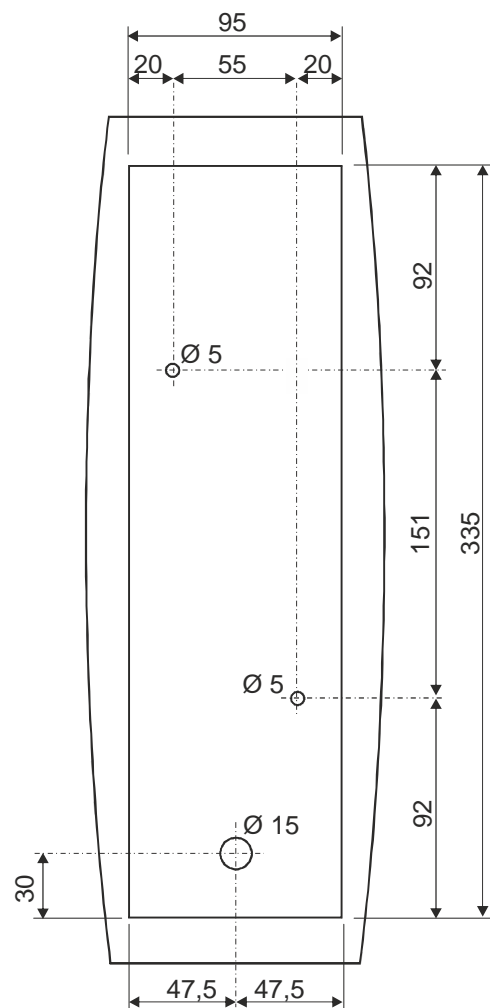

Art.-Nr. 230084

Name: Meridian BOX Sensor

Maße / Dimensions mm  
 Nicht maßstabgetreu  
 Not in scale

26.06.2015 © by SLV GmbH

Technische Änderungen vorbehalten. Technical Details are subject to change. Les détails techniques sont sujet à des changements. Nos reservamos el derecho a modificaciones técnicas. Modifiche tecniche riservate. Behoudens technische wijzigingen. Ret til tekniske ændringer forbeholdes. Zmiany techniczne zastrzeżone. Сохраняется право на внесение технических изменений. Tekniska ändringar kan förekomma. Teknik değişiklik yapma hakkı saklıdır. A technikai részletek termékenként változhatnak.