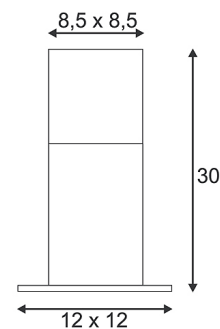

En stock à ce jour
Habituellement livré sous 4 à 6 jours ouvrés.

850°

230~

IP 44

Notes

7/06/2017

LUMINAIRES CONTEMPORAINS
pour Résidentiel / Hôtellerie-Restaurant / Commerces / Tertiaire / Extérieur

www.slv.fr