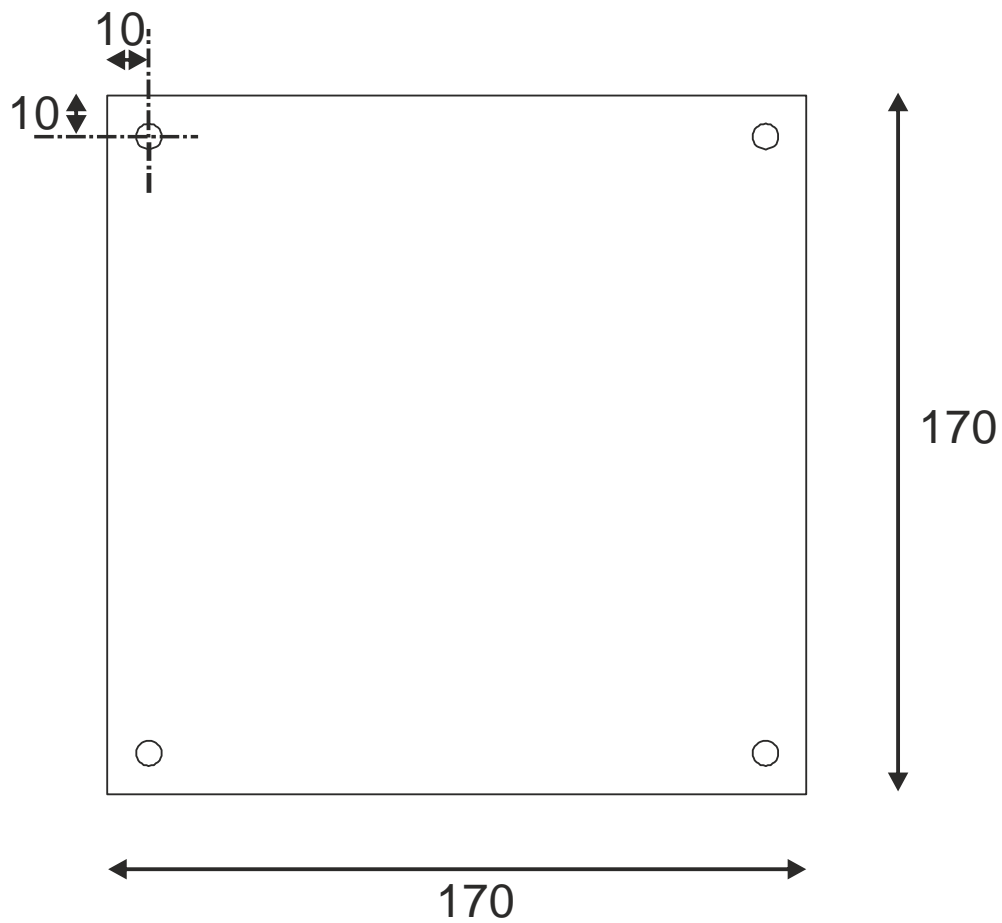

Art.-Nr. 231371

Maße / Dimensions mm
Nicht maßstabgetreu
Not in scale

02.07.2015 © by SLV GmbH

Technische Änderungen vorbehalten. Technical Details are subject to change. Les détails techniques sont sujet à des changements. Nos reservamos el derecho a modificaciones técnicas. Modifiche tecniche riservate. Behoudens technische wijzigingen. Ret til tekniske ændringer forbeholdes. Zmiany techniczne zastrzeżone. Сохраняется право на внесение технических изменений. Tekniska ändringar kan förekomma. Teknik değışiklik yapma hakkı saklıdır. A technikai részletek termékenként változhatnak.