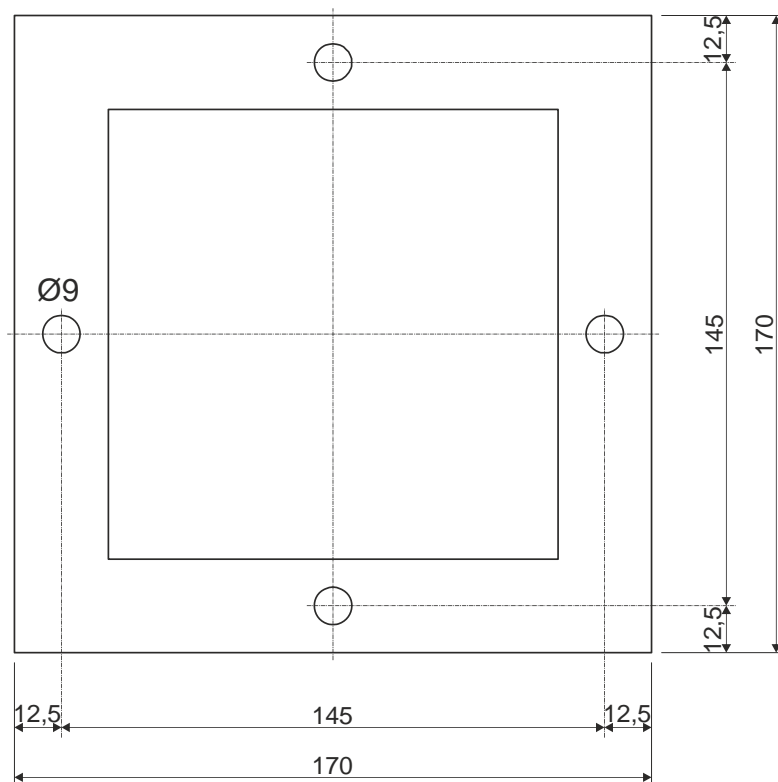

Art.-Nr. 233427 / 37

Name: RUSTY 40 / 70 LED SQUARE

Maße / Dimensions mm

Nicht maßstabgetreu

Not in scale

18.04.2016 © by SLV GmbH

Technische Änderungen vorbehalten. Technical Details are subject to change. Les détails techniques sont sujet à des changements. Nos reservamos el derecho a modificaciones técnicas. Modifiche tecniche riservate. Behoudens technische wijzigingen. Ret til tekniske ændringer forbeholdes. Zmiany techniczne zastrzeżone. Сохраняется право на внесение технических изменений. Tekniska ändringar kan förekomma. Teknik deęişiklik yapma hakkı saklıdır. A technikai részletek termékenként változhatnak.