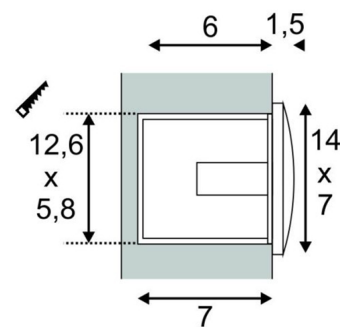

En stock à ce jour
Habituellement livré sous 4 à 6 jours ouvrés.

850°

220~

IP 55

12.6/5.8 cm

7 cm

20000 heures

0.280 kg

Notes

8/06/2017