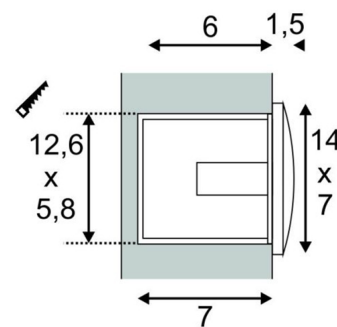

En stock à ce jour
Habituellement livré sous 4 à 6 jours ouvrés.

850°

220~

IP 55

12.6/5.8 cm

7 cm

20000 heures

0.280 kg

Notes

8/06/2017