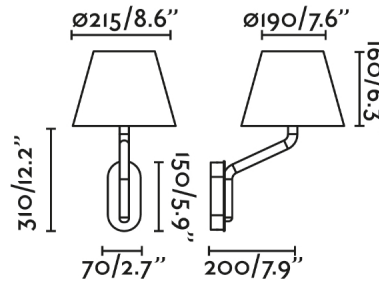

Caractéristiques générales

Fixation	Mur
Genre	II
IP	20
Tension	100V-240V
Hertz	50/60Hz
Pile incluse	.
Puissance	15W

Matériel

Corps/Structure	Acier
Écran	Textile

Finitions

Corps/Structure	Chrome
Écran	Blanc