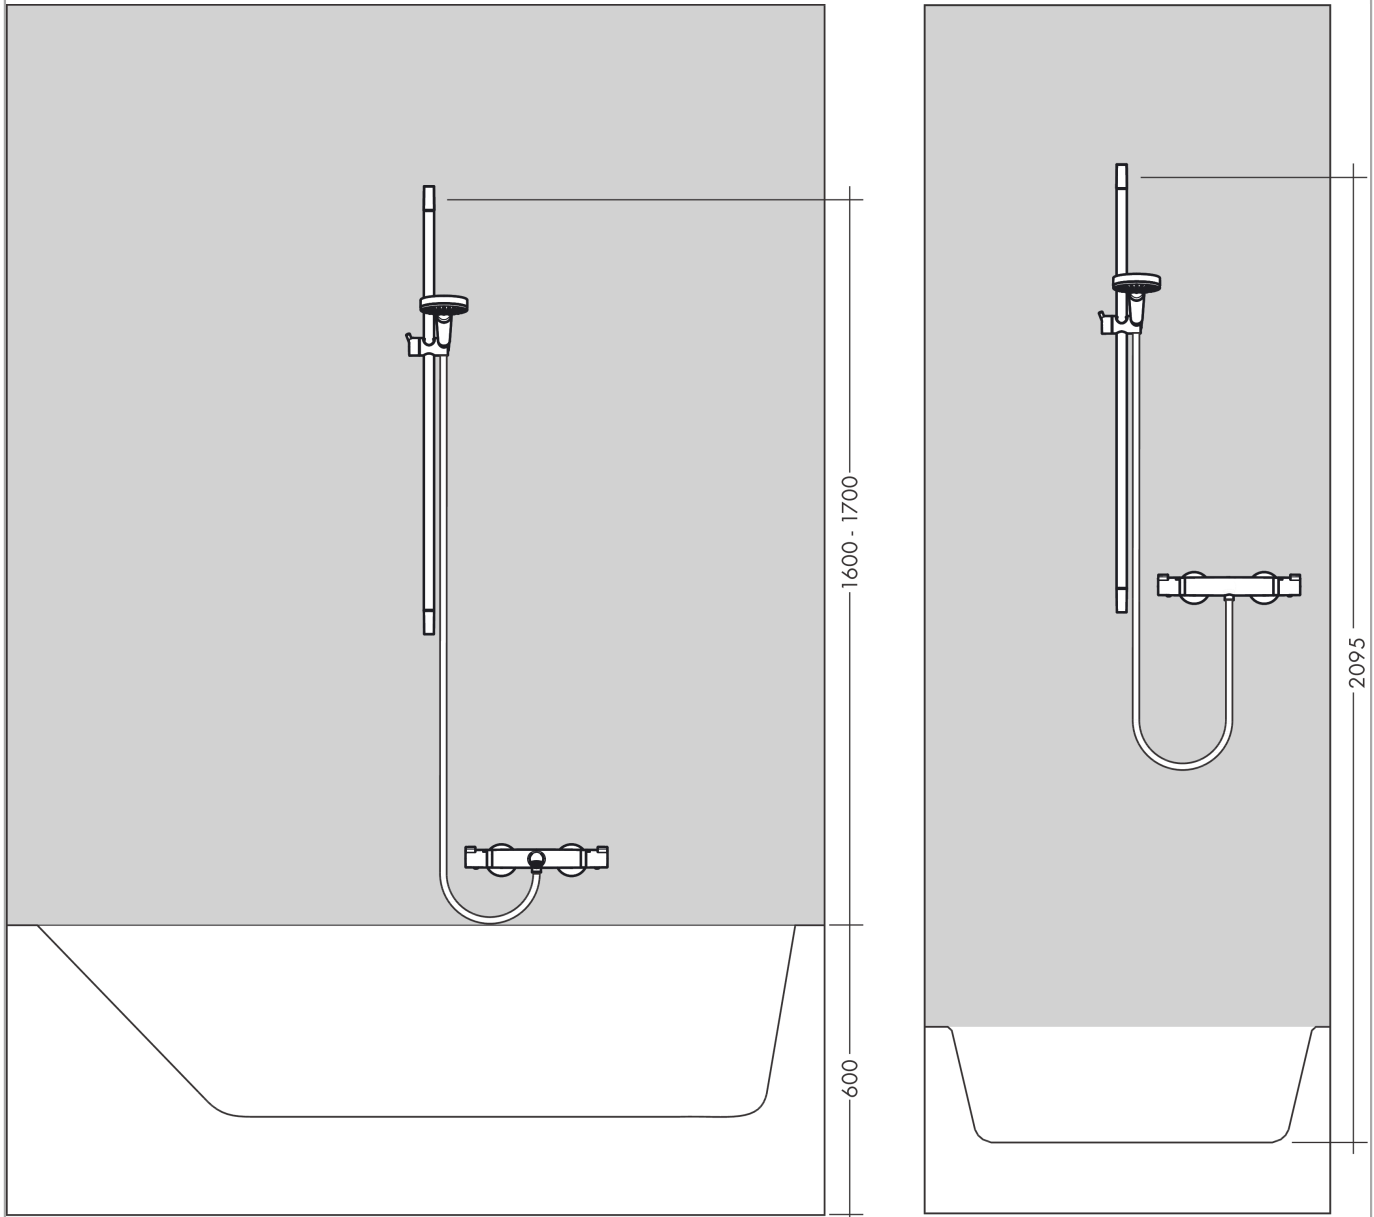

Crometta

Ensemble de douche 1jet EcoSmart 9 l/min avec barre Unica'Croma 65 cm

Surfaces: **blanc/chromé** Numéro d'article: **26535400**

Description

Caractéristiques

- comprenant : douchette, barre de douche, flexible de douche, curseur
- dimension: 100 mm
- jet Rain
- écrou tournant côté douchette évitant la torsion du flexible
- l'angle d'inclinaison coulissant peut être ajusté sur 45°
- débit: 9 l/min sous 3 bars de pression
- diamètre de la barre de douche: 22 mm
- profile du tube montant: rond
- E0, C1, A3, U3
- supports muraux synthétique
- ACS 19 ACC NY 347 France, valide jusqu'au 08.11.2024
- NF_375-M1-20-3

Ensemble de douche 1jet EcoSmart 9 l/min avec barre Unica'Croma 65 cm

Surfaces: **blanc/chromé** Numéro d'article: **26535400**

Schéma d'écoulement

Les valeurs de consommation ont été mesurées dans la pratique, avec les robinetteries correspondantes (thermostat/mélangeur/vanne sous crépi)

Crometta

Ensemble de douche 1jet EcoSmart 9 l/min avec barre Unica'Croma 65 cm

Surfaces: **blanc/chromé** Numéro d'article: **26535400**

Exemple de montage

Crometta

Ensemble de douche 1jet EcoSmart 9 l/min avec barre Unica'Croma 65 cm

Surfaces: **blanc/chromé** Numéro d'article: **26535400**

Vue éclatée

Année de construction: >10/16

Crometta**Ensemble de douche 1jet EcoSmart 9 l/min avec barre Unica'Croma 65 cm**Surfaces: **blanc/chromé** Numéro d'article: **26535400****Liste des pièces détachées**