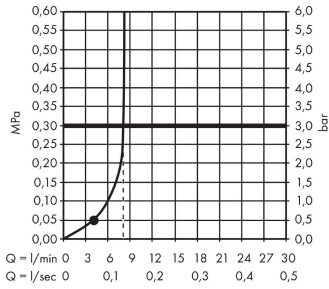

Crometta

Ensemble de douche 1jet EcoSmart 9 l/min avec barre Unica'Croma 65 cm

Surfaces: **blanc/chromé** Numéro d'article: **26535400**

Schéma d'écoulement

Les valeurs de consommation ont été mesurées dans la pratique, avec les robinetteries correspondantes (thermostat/mélangeur/vanne sous crépi)