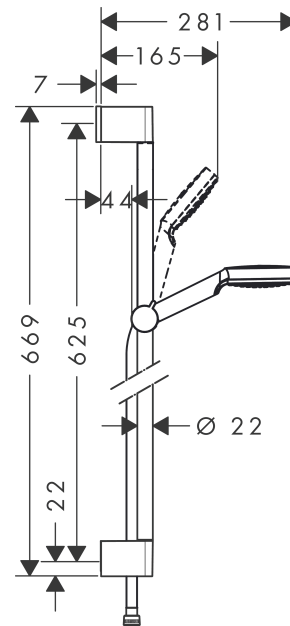

Crometta

Ensemble de douche 1jet EcoSmart 9 l/min avec barre Unica'Croma 65 cm

Surfaces: **blanc/chromé** Numéro d'article: **26535400**

Description

Caractéristiques

- comprenant : douchette, barre de douche, flexible de douche, curseur
- dimension: 100 mm
- jet Rain
- écrou tournant côté douchette évitant la torsion du flexible
- l'angle d'inclinaison coulissant peut être ajusté sur 45°
- débit: 9 l/min sous 3 bars de pression
- diamètre de la barre de douche: 22 mm
- profile du tube montant: rond
- E0, C1, A3, U3
- supports muraux synthétique
- ACS 19 ACC NY 347 France, valide jusqu'au 08.11.2024
- NF_375-M1-20-3

Détails de l'article

EAN

4011097792026

Technologie

Certificats

Photo du produit

Plan géométral

Crometta

Ensemble de douche 1jet EcoSmart 9 l/min avec barre Unica'Croma 65 cm

Surfaces: **blanc/chromé** Numéro d'article: **26535400**

Schéma d'écoulement

Les valeurs de consommation ont été mesurées dans la pratique, avec les robinetteries correspondantes (thermostat/mélangeur/vanne sous crépi)

Année de construction: >10/16

Pos.	Description	Numéro d'article	GP	UE
1	cache	95217000	-	1
2	cale de compensation	97450000	-	1
3	fixation murale	95218000	-	1
4	set de fixation	96179000	-	1
5	curseur complet	92366000	-	1
6	douchette	26331400	-	1
7	filtre	94246000	-	1
8	flexible 1,60 m	28168000	-	1
9	joint	98058000	-	1