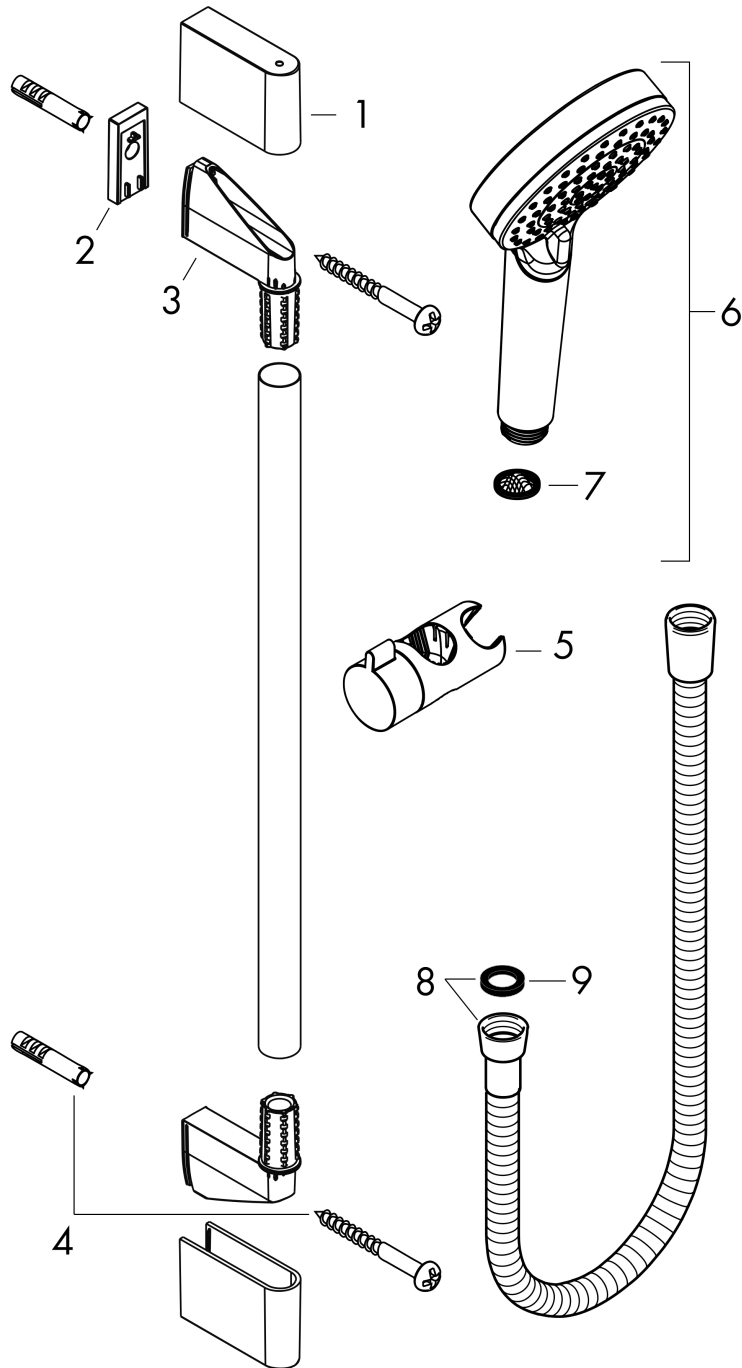

Crometta

Ensemble de douche 1jet EcoSmart 9 l/min avec barre Unica'Croma 65 cm

Surfaces: **blanc/chromé** Numéro d'article: **26535400**

Description

Caractéristiques

- comprenant : douchette, barre de douche, flexible de douche, curseur
- dimension: 100 mm
- jet Rain
- écrou tournant côté douchette évitant la torsion du flexible
- l'angle d'inclinaison coulissant peut être ajusté sur 45°
- débit: 9 l/min sous 3 bars de pression
- diamètre de la barre de douche: 22 mm
- profile du tube montant: rond
- E0, C1, A3, U3
- supports muraux synthétique
- ACS 19 ACC NY 347 France, valide jusqu'au 08.11.2024
- NF_375-M1-20-3

Crometta

Ensemble de douche 1jet EcoSmart 9 l/min avec barre Unica'Croma 65 cm

Surfaces: **blanc/chromé** Numéro d'article: **26535400**

Exemple de montage

Crometta

Ensemble de douche 1jet EcoSmart 9 l/min avec barre Unica'Croma 65 cm

Surfaces: **blanc/chromé** Numéro d'article: **26535400**

Vue éclatée

Année de construction: >10/16

Crometta**Ensemble de douche 1jet EcoSmart 9 l/min avec barre Unica'Croma 65 cm**Surfaces: **blanc/chromé** Numéro d'article: **26535400****Liste des pièces détachées**

Année de construction: >10/16

Pos.	Description	Numéro d'article	GP	UE
1	cache	95217000	-	1
2	cale de compensation	97450000	-	1
3	fixation murale	95218000	-	1
4	set de fixation	96179000	-	1
5	curseur complet	92366000	-	1
6	douchette	26331400	-	1
7	filtre	94246000	-	1
8	flexible 1,60 m	28168000	-	1
9	joint	98058000	-	1