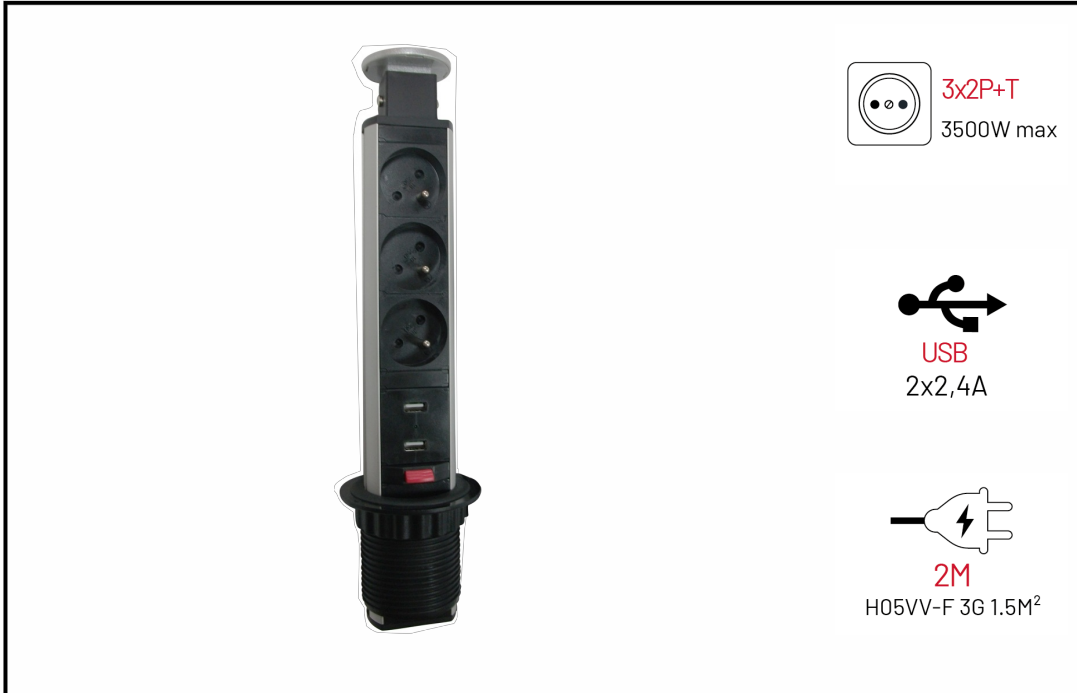

FR: Bloc Prise
 EN: Multiple socket
 DE: Mehrfachsteckdose
 IT: Presa multipla
 ES: Base multiple
 PL: Wiele gniazd

 **3x2P+T**
3500W max

USB
2x2,4A

2M
H05VV-F 3G 1.5M²

	Oh
	
220-240V	
ALU	CE

	
3297024002463	11,5x34 cm