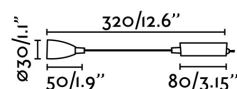

**Matériel:** Aluminium et métal

**Designer:**

**Longueur:** 80 mm

**Largeur:** 419 mm

**Hauteur:** 80 mm

**Diamètre:** 80 Ø

**Poids Net:** 0.40 kg

**Volume:** 0.00148 m3