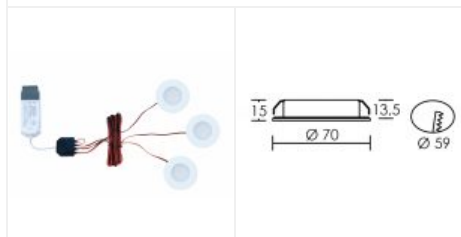

## Caractéristiques techniques

<b>Utilisation</b>	intérieure	<b>Douille / Culot</b>	Sans
<b>Nombre et type de source</b>	LED circuit / module intégré (non démontable)	<b>Poids net</b>	0