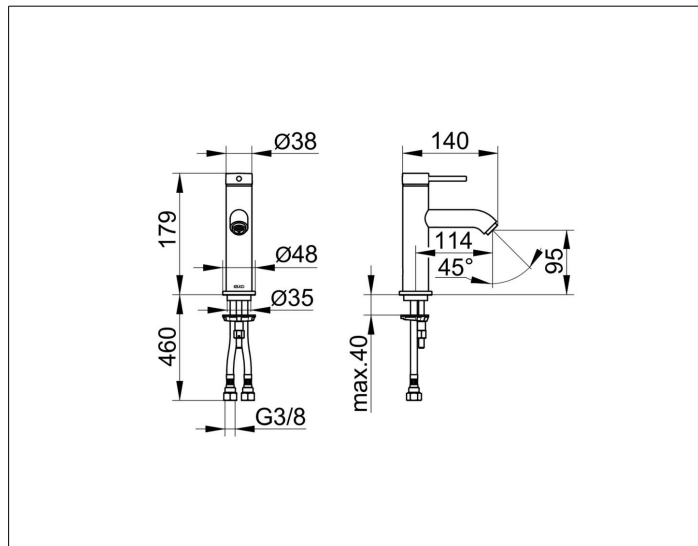

IXMO 59502012100

Mitigeur de lavabo 100 IXMO Soft

PRODUIT

DESSIN

CARACTÉRISTIQUES DU PRODUIT

- Hauteur du bec: 95 mm
- Saillie: 114 mm
- Système de montage monotrou rapide
- Type de raccordement: raccord flexible G 3/8
- Cartouche avec disques en céramique
- Avec limiteur de température
- Mousseur M 20x1, angle +/- 6° réglable
- Débit: limité à 7 l/min
- Convient pour les chauffe-eau instantanés
- Testé au niveau sonore

SURFACE

chromé

DIMENSION

IXMO Soft, Rosette rund