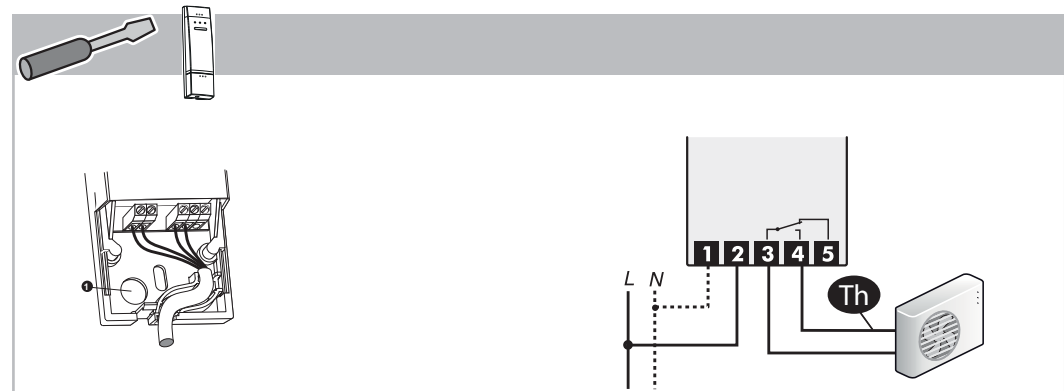

TYBOX 53

www.deltadore.com

Important product information (24)

	2 x 1,5 V LR03 - AAA Alkaline
	868 MHz (EN 300 220) 100 m
	8 max
/	5A, 230 V, cos φ = 1
°C	-5°C / +40°C
	80 x 80 x 23 mm
CE	R&TTE 1999/5/CE
	IP 40

Th
 Entrée thermostat / Thermostat input /
 Entrada termostato / Entrada do termostato /
 Ingresso termostato / Thermostat-eingang /
 Wejście dla termostatu / Thermostaatingang /
 Termostat vstupní / Termostat ingång /
 Termostat input / Termostat inngang /
 Termostaatti tulo / 温控器输入