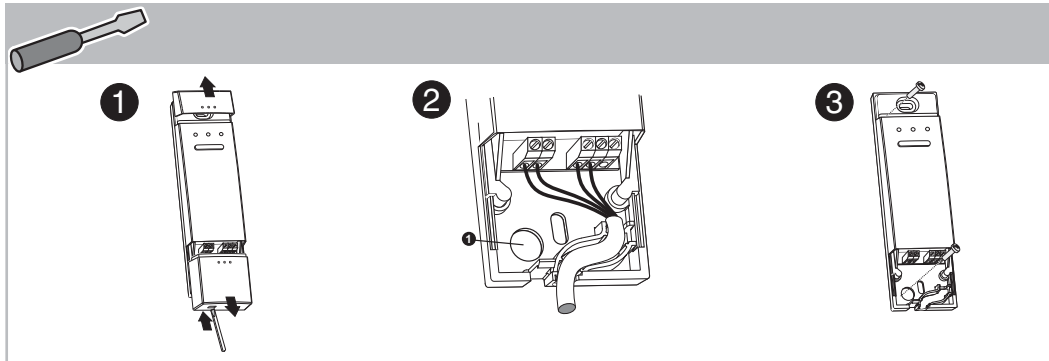

TYBOX 53

www.deltadore.com

Important product information (24)

	2 x 1,5 V LR03 - AAA Alkaline
	868 MHz (EN 300 220) 100 m
	8 max
/	5A, 230 V, cos φ = 1
°C	-5°C / +40°C
	80 x 80 x 23 mm
CE	R&TTE 1999/5/CE
	IP 40