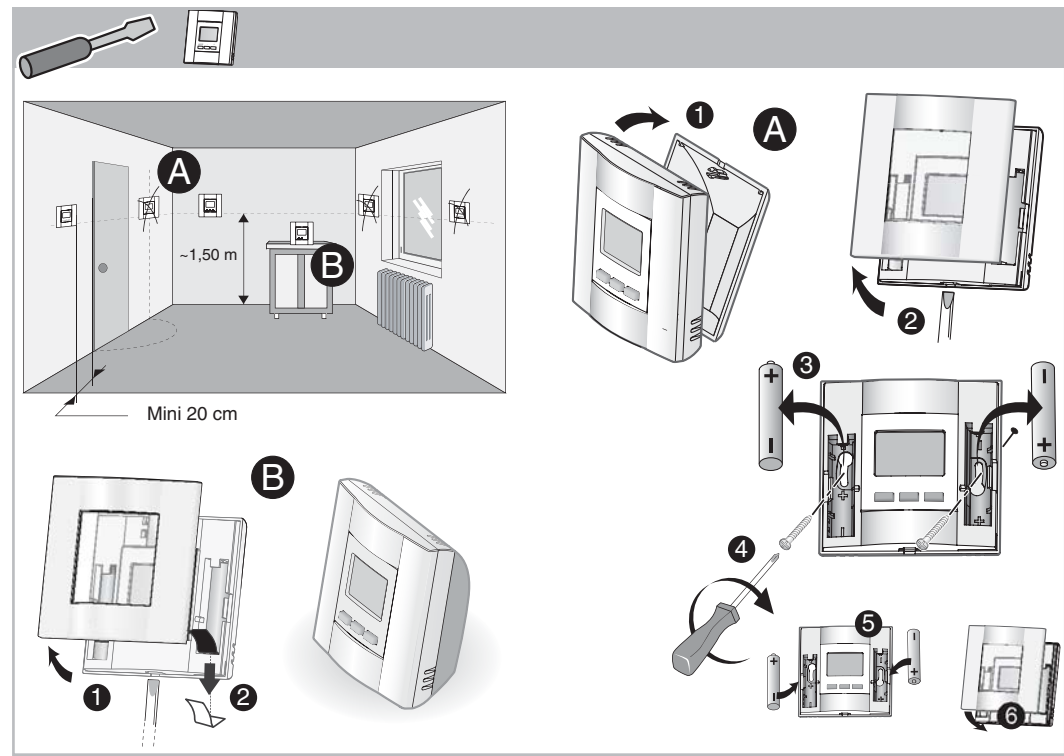

TYBOX 53

www.deltadore.com

Important product information (24)

	2 x 1,5 V LR03 - AAA Alkaline
	868 MHz (EN 300 220) 100 m
	8 max
/	5A, 230 V, cos φ = 1
°C	-5°C / +40°C
	80 x 80 x 23 mm
CE	R&TTE 1999/5/CE
	IP 40

Th
 Entrée thermostat / Thermostat input /
 Entrada termostato / Entrada do termostato /
 Ingresso termostato / Thermostat-eingang /
 Wejście dla termostatu / Thermostaatingang /
 Termostat vstupní / Termostat ingång /
 Termostat input / Termostat inngang /
 Termostaatti tulo / 温控器输入