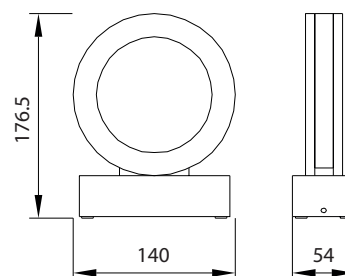

### Ref. 67751

Type : Applique LED  
Finition extérieure : Gris Anthracite  
**Lumens : 800**  
Puissance absorbée : 12W  
Puissance restituée : ≈110W  
Température couleur : 4000°K  
Dimmable : Non  
Taille (L x l x H) : 140 x 54 x 176.5 mm  
EN 62 471 : Groupe 0  
Emballage : Boite  
EAN : 3701124406705

### Dimensions