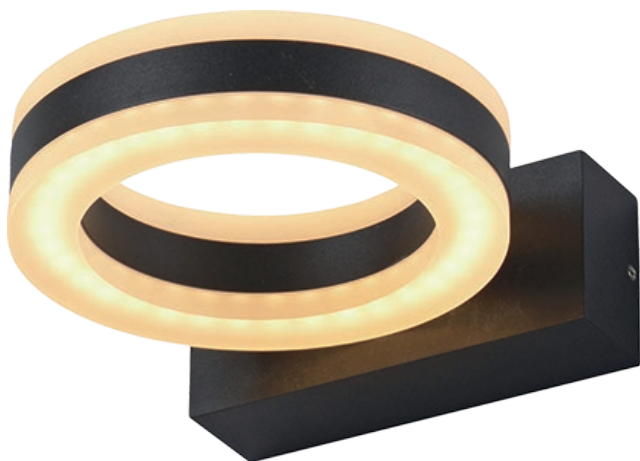

## APPLIQUE MURALE LED - ROND - GRIS ANTHRACITE 12W - 800 LM - 4000°K - IP54

REF : 67751

### Ref. 67751

Type : Applique LED  
Finition extérieure : Gris Anthracite  
**Lumens : 800**  
Puissance absorbée : 12W  
Puissance restituée : ≈110W  
Température couleur : 4000°K  
Dimmable : Non  
Taille (L x l x H) : 140 x 54 x 176.5 mm  
EN 62 471 : Groupe 0  
Emballage : Boite  
EAN : 3701124406705