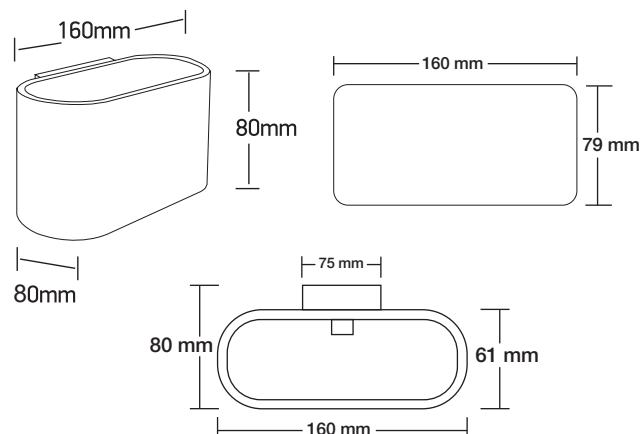

Matériaux : Alu + verre

Indice de protection IP : IP20

Indice de protection IK : IK08

Poids Net : 0,393Kg

Ref. 70040

Type : Applique Murale LED, 1 x G9*

Finition extérieure : Blanc

Culot accepté : 1 x G9*

Puissance absorbée : 1 x 5W LED max

Dimensions (L x l x H) : 160 x 79 x 80 mm

Emballage : Boite

EAN : 3701124424471

*Ampoule G9 (hauteur 35mm max) non fournie

Dimensions

Shéma de fixation