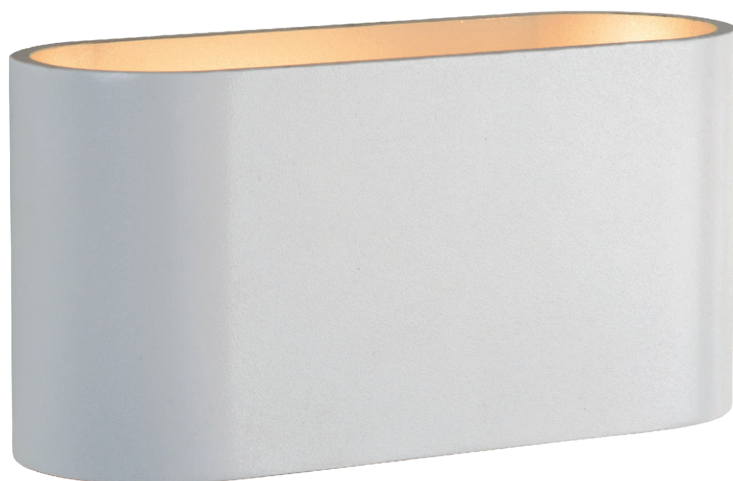

APPLIQUE MURALE LED - BLANC / DORÉ 1 x G9* - 1 x 5W LED MAX

REF : 70040

Paramètres Electriques

Tension entrée : 220-240V

Fréquence : 50/60Hz

Classe 1

Température et humidité de travail :

-20 °C- +45 °C/10%-70%

Matériaux : Alu + verre

Indice de protection IP : IP20

Indice de protection IK : IK08

Poids Net : 0,393Kg

Ref. 70040

Type : Applique Murale LED, 1 x G9*

Finition extérieure : Blanc

Culot accepté : 1 x G9*

Puissance absorbée : 1 x 5W LED max

Dimensions (L x l x H) : 160 x 79 x 80 mm

Emballage : Boite

EAN : 3701124424471

*Ampoule G9 (hauteur 35mm max) non fournie

Dimensions

Shéma de fixation