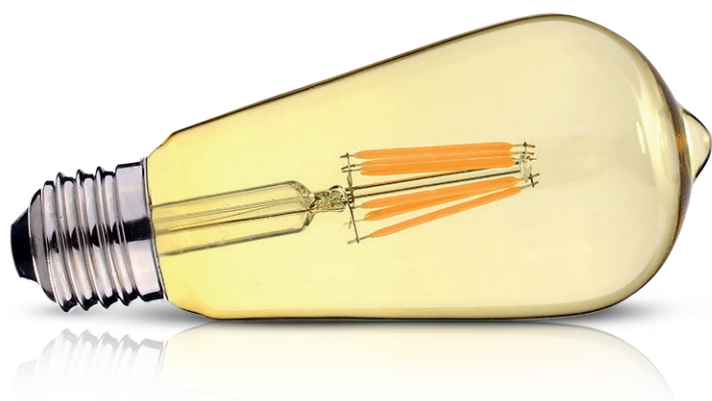

AMPOULE LED COB A FILAMENT - E27 - 8W - 2700°K

REF : 7159

Ref. 7159

Culot : E27

Finition : Golden

Puissance absorbée : 8W

Puissance restituée : ≈70W

Dimmable : Non

Température couleur : 2700°K

Lumens : 1050

EN 62 471 : Groupe 0

Taille (Ø x H) : Ø65 x 144 mm

Emballage : Boite

EAN : 3701124400864

Paramètres Optiques

Efficacité Lumineuse : > 90%

Allumage : Immédiat

Angle : 300°

Matériaux utilisés : Verre + Aluminium

Durée de vie théorique de la LED : 30,000 Heures

ON/OFF > 100 000

Indice de protection IP : IP40

Poids Net : ≈0.0216 Kg

Ampoule à filament